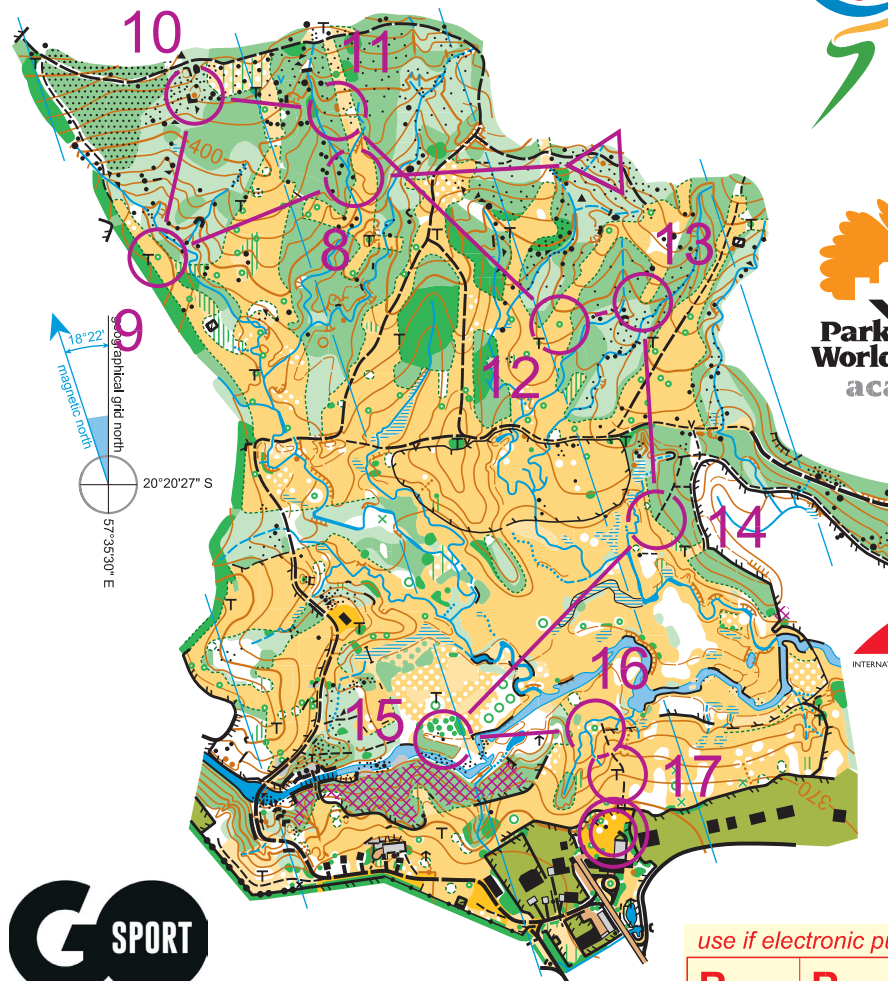

DOMAINE DE LAGRAVE

scale 1 : 7 500
E = 5 m

MAURITIUS

PART 1

3 days Mauritius 2022

Day 2 - Domaine de Lagrave

Women	3,3 km	150 m
1 52	↑	∧
2 33	5555	T
3 34	⊞	⊙
4 53	◇	└
5 36	∩	⊙
6 37	∧	⊙
7 38	●	⊙
○ --- 0 m --- → △		
8 54	→	▲
9 41	∧	⊙
10 48	●	⊙
11 40	●	⊙
12 43	∧	⊙
13 44	◇	⊙
14 45	∩	✓
15 50	▲	⊙
16 47	∧	⊙
17 100	T	⊙
○ < 60 m > ⊙		

survey & cartography X. 2021: Roman Horký, Petr Hranička
Copyright © : Park World Tour & Orienteering Mauritius
Map manager: John Domah - orienteeringm@gmail.com

use if electronic punching fails

R	R	R
---	---	---