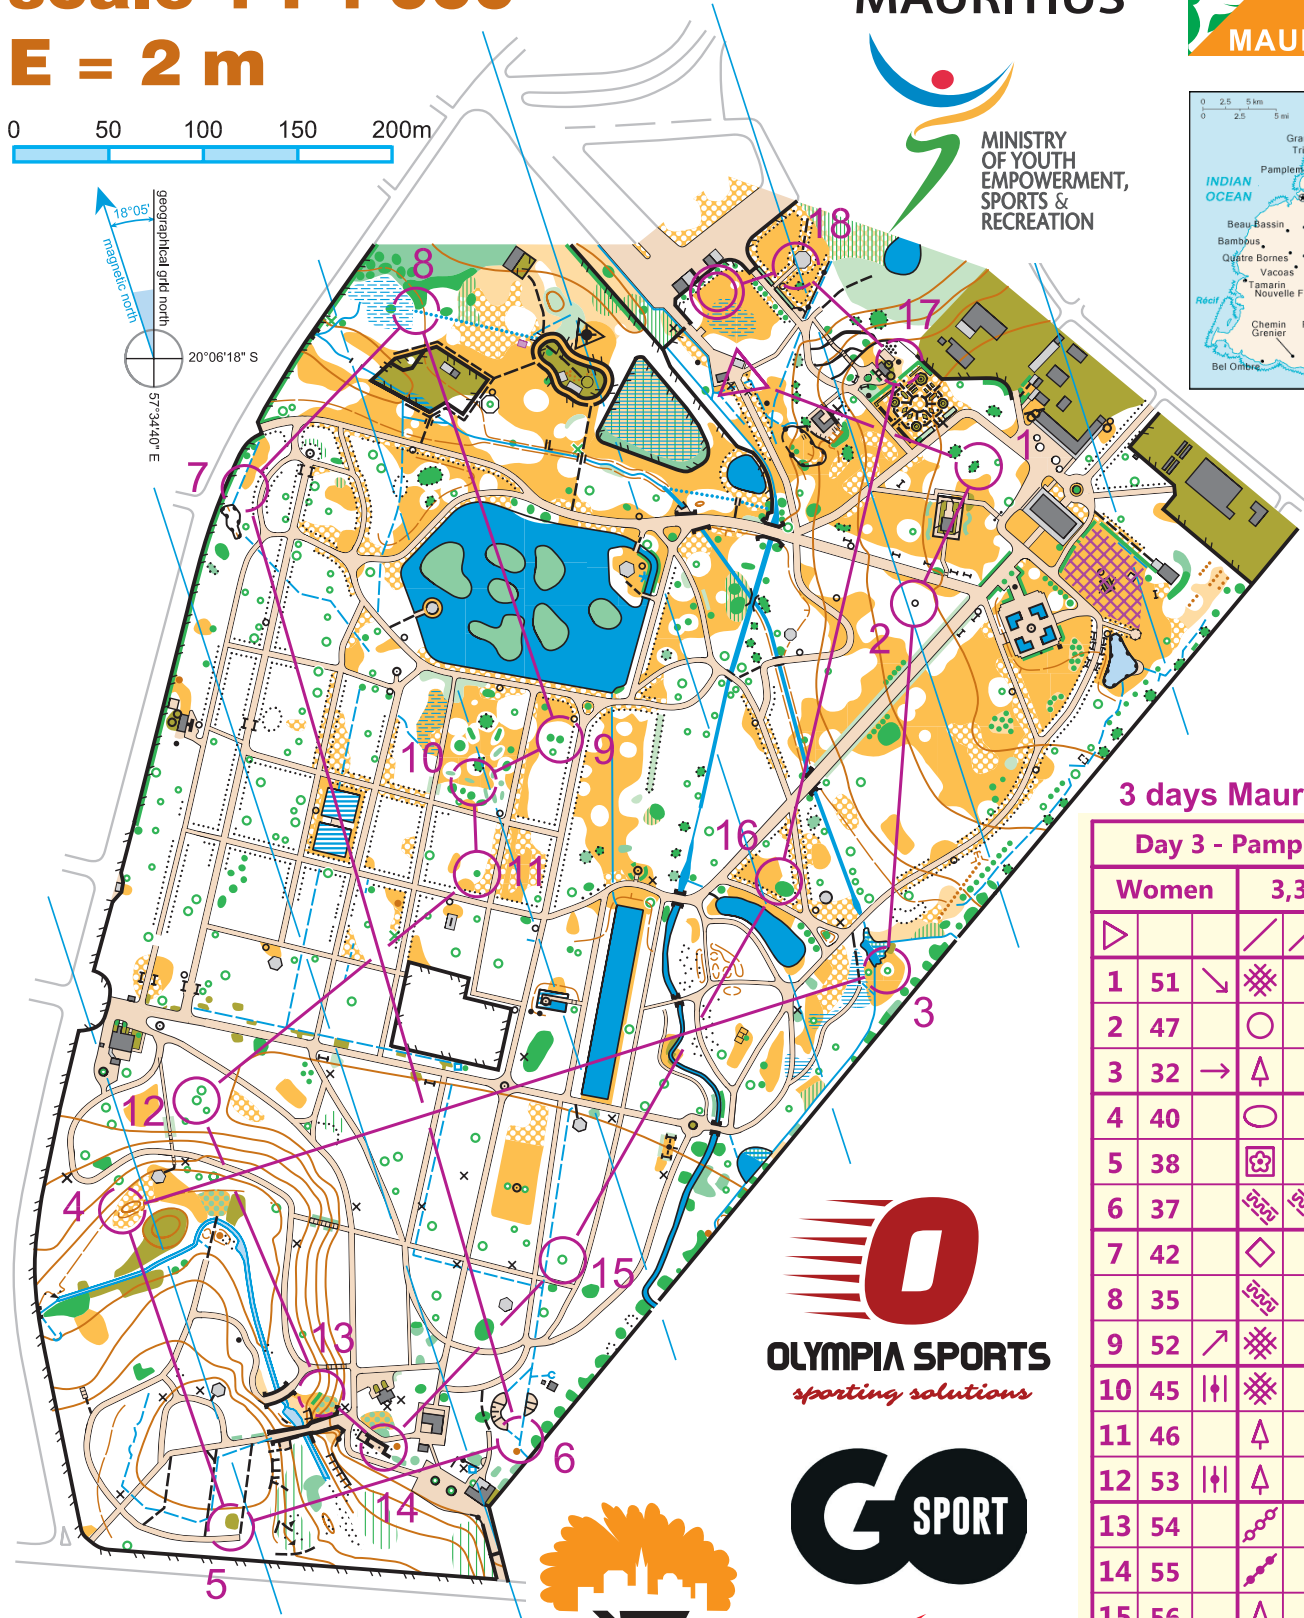

Pamplemousses Botanical Garden

scale 1 : 4 000
E = 2 m

MAURITIUS

0 50 100 150 200m

3 days Mauritius 2022

Day 3 - Pamplemousses

Women		3,3 km	38 m
▷		/ / Y	
1	51	↘	⊗
2	47	○	○
3	32	→	⊗
4	40	○	○
5	38	⊗	○
6	37	⊗	Y
7	42	◇	○
8	35	⊗	T
9	52	↗	○
10	45		○
11	46	↑	○
12	53		○
13	54	⊗	↗
14	55	↗	➤
15	56	↑	○
16	57	⊗	○
17	31	▲	○
18	100	/	↗

○ 40 m ○

use if electronic punching fails

R	R	R
---	---	---

survey & cartography X. 2021: Petr Hranička, Roman Horký
Copyright © : Park World Tour & Orienteering Mauritius
Map manager: John Domah - orienteeringm@gmail.com